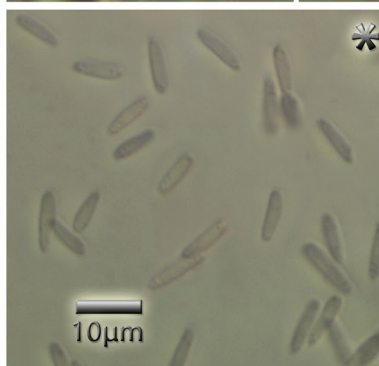

croziers

***Cistella grevillei***

(Berk.) Raitv.

on dead stems of  
*Cirsium palustre*

Hirst Mill Wood, Longwood  
Huddersfield, W. Yorkshire

VC63; SE09511757

6<sup>th</sup> April 2012

leg. & det. C.S.V. Yeates

10µm